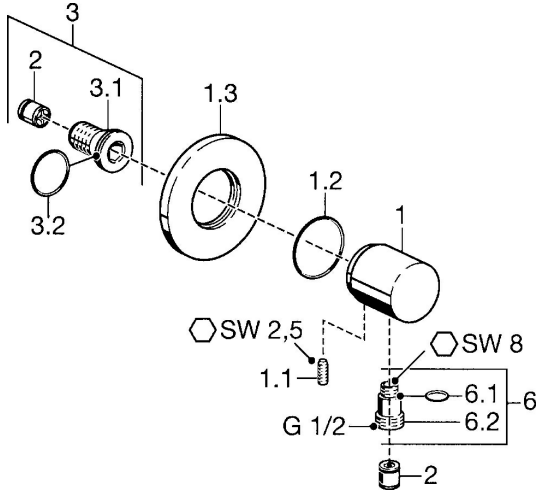

EAN: 4015474023024
static.hansa.com/51180100

Reserveonderdelen

SP51180100

	Naam	Code
1.1	Schroef, M6x9 Stopgezet	59911237
1.3	Afdekplaat Chroom Stopgezet	59912134
2	Terugslagklep	59905714
3	Aansluitnippel, G1/2	59911229
3.2	O-ring, d 25x2.5	59905053
6	Toetreding	59906277
6.1	O-ring, d 11x1.5 Stopgezet	59911253