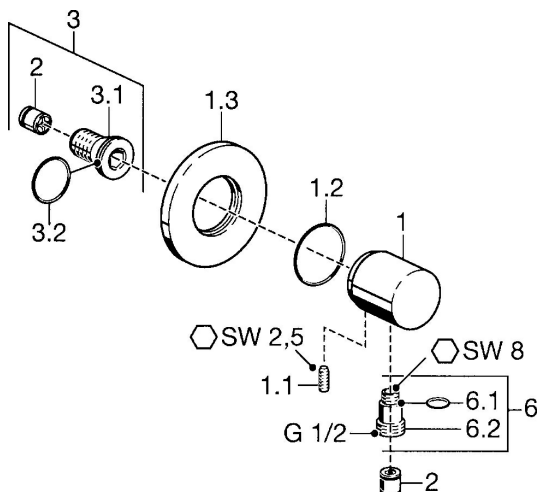

EAN: 4015474023024

static.hansa.com/51180100

Parti di ricambio

SP51180100

	Nome		Codice
1.1	Screw, M6x9	Fuori produzione	59911237
1.3	Piastra Cromo	Fuori produzione	59912134
2	Valvola antiriflusso		59905714
3	Nipplo di collegamento, G1/2		59911229
3.2	O-ring, d 25x2.5		59905053
6	Accessione		59906277
6.1	O-ring, d 11x1.5	Fuori produzione	59911253