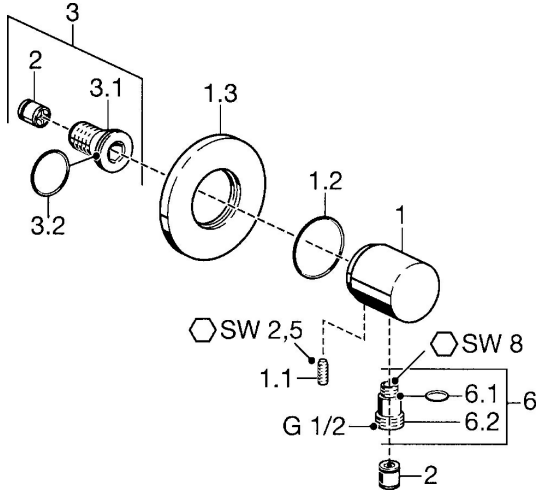

EAN: 4015474023024
static.hansa.com/51180100

Pièces de rechange

SP51180100

	Nom	Code
1.1	Vis, M6x9 Arrêté	59911237
1.3	Rosaces Chrome Arrêté	59912134
2	Clapet anti-retour	59905714
3	Mamelon de raccordement, G1/2	59911229
3.2	Joint, d 25x2.5	59905053
6	Connecteur	59906277
6.1	Joint, d 11x1.5 Arrêté	59911253