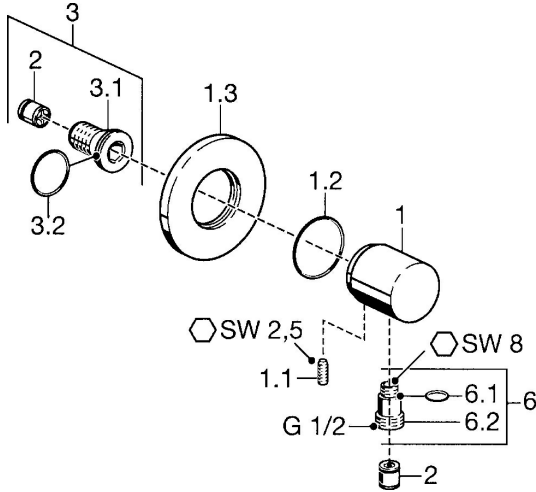

EAN: 4015474023024
static.hansa.com/51180100

Ersatzteile

SP51180100

	Name	Art.-Nr.
1.1	Schraube, M6x9 Ausgelaufen	59911237
1.3	Rosette Chrom Ausgelaufen	59912134
2	Rückschlagventil	59905714
3	Anschlussnippel, G1/2	59911229
3.2	O-Ring, d 25x2.5	59905053
6	Verbinder	59906277
6.1	O-Ring, d 11x1.5 Ausgelaufen	59911253