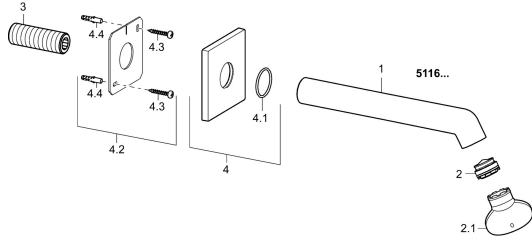

## Parti di ricambio

### SP51162170

	Nome	Codice
2	Aeratore, M24x1 C	59913131
2.1	Chiave per aeratore, M24x1	59913134
3	Capuzzolo filetto, G1/2, AF12	59912144
4	Piastra, 75x75 mm Cromo	59913326
4.1	O-ring, d 26x2	59913423
4.2	Piastra <b>Fuori produzione</b>	59913419
N.I.	Screw, M5x6, SW2.5	59912617
N.I.	Capuzzolo filetto	59913658