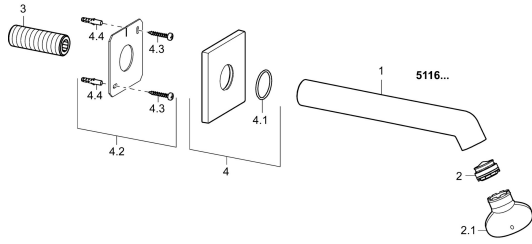

EAN: 4015474173064
static.hansa.com/51162170

Pièces de rechange

SP51162170

	Nom	Code
2	Aérateur, M24x1 C	59913131
2.1	Clé pour aérateur, M24x1	59913134
3	Mamelon de fil, G1/2, AF12	59912144
4	Rosaces, 75x75 mm Chrome	59913326
4.1	Joint, d 26x2	59913423
4.2	Rosaces Arrêté	59913419
N.I.	Vis, M5x6, SW2.5	59912617
N.I.	Mamelon de fil	59913658