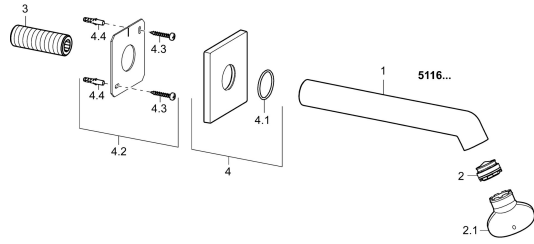

EAN: 4015474173064
static.hansa.com/51162170

Ersatzteile

SP51162170

	Name	Art.-Nr.
2	Luftsprudler, M24x1 C	59913131
2.1	Schlüssel für Luftsprudler, M24x1	59913134
3	Gewindenippel, G1/2, AF12	59912144
4	Deckplatte, 75x75 mm Chrom	59913326
4.1	O-Ring, d 26x2	59913423
4.2	Rosette Ausgelaufen	59913419
N.I.	Schraube, M5x6, SW2.5	59912617
N.I.	Gewindenippel	59913658