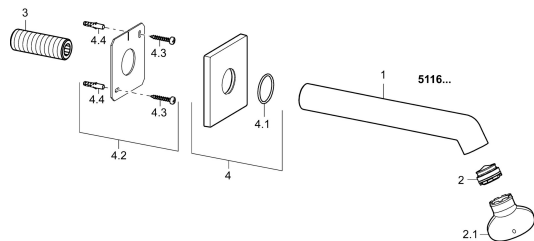

EAN: 4015474173064
static.hansa.com/51162170

Náhradní díly

SP51162170

	Název	Kód
2	Aerator, M24x1 C	59913131
2.1	Klíč k aerátoru, M24x1	59913134
3	Závit bradavky, G1/2, AF12	59912144
4	Krycí díl, 75x75 mm Chrom	59913326
4.1	O-kroužek, d 26x2	59913423
4.2	Kryt příruby Ukončeno	59913419
N.I.	Šroub, M5x6, SW2.5	59912617
N.I.	Závit bradavky	59913658