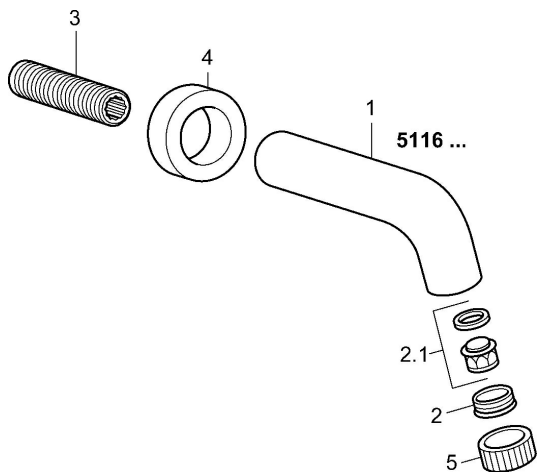

EAN: 4015474060623
static.hansa.com/51162100

Náhradné diely

SP51162100

	Názov	Kód
2	Aerator a kľúč, M24x1, (2002-) Chróm	59912225
2.1	Aerator, M22/M24	59905873
3	Závit bradavky, G1/2, AF12	59912144
4	Príruba, d 55 mm Chróm Ukončené	59912142
5	Kľúč k aerátoru, (2002-)	59912228