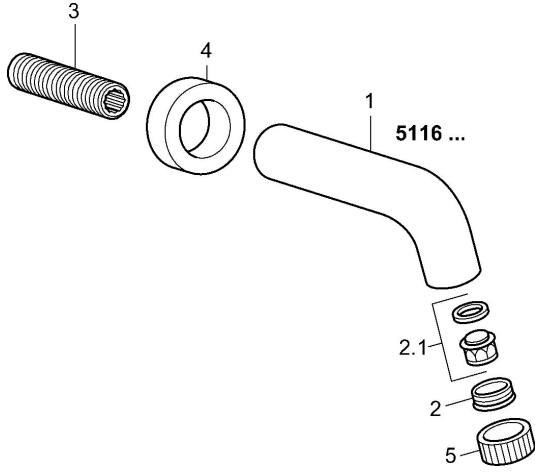

EAN: 4015474060623
static.hansa.com/51162100

Reserveonderdelen

SP51162100

	Naam	Code
2	Mousseur en sleutel, M24x1, (2002-) Chrom	59912225
2.1	Mousseur, M22/M24	59905873
3	Schroefdraad tepel, G1/2, AF12	59912144
4	Flens, d 55 mm Chrom Stopgezet	59912142
5	Schuimstralersleutel, (2002-)	59912228