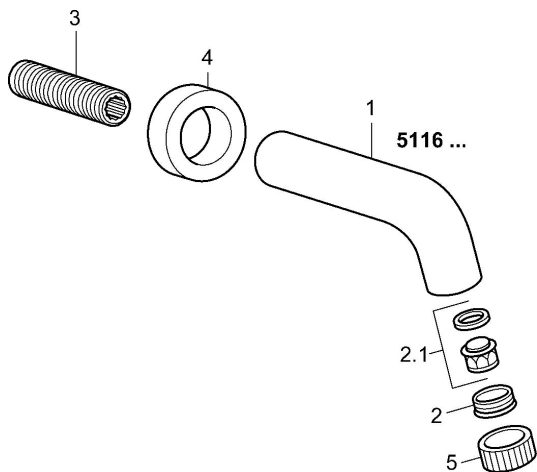

## Parti di ricambio

### SP51162100

|     | Nome   | Codice   |
|-----|--|----------|
| 2   | Aeratore e chiave, M24x1, (2002-) Cromo  | 59912225 |
| 2.1 | Aeratore, M22/M24  | 59905873 |
| 3   | Capuzzolo filetto, G1/2, AF12  | 59912144 |
| 4   | Fflangia, d 55 mm Cromo <span style="background-color: black; color: white; padding: 2px;">Fuori produzione</span> | 59912142 |
| 5   | Chiave per aeratore, (2002-)   | 59912228 |