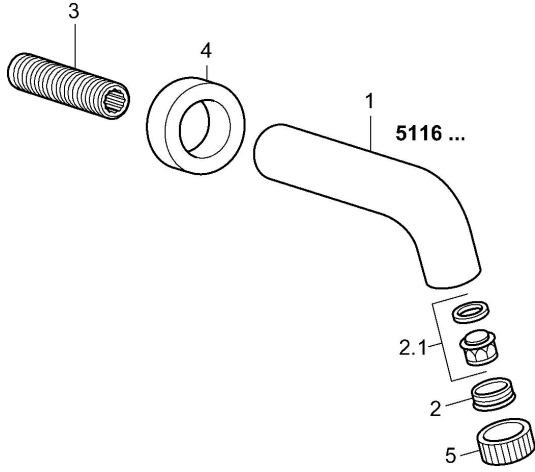

## Pièces de rechange

### SP51162100

	Nom	Code
2	Aérateur et clé, M24x1, (2002-) Chrome	59912225
2.1	Aérateur, M22/M24	59905873
3	Mamelon de fil, G1/2, AF12	59912144
4	Bride, d 55 mm Chrome <span style="background-color: #cccccc; padding: 2px;">Arrêté</span>	59912142
5	Clé pour aérateur, (2002-)	59912228