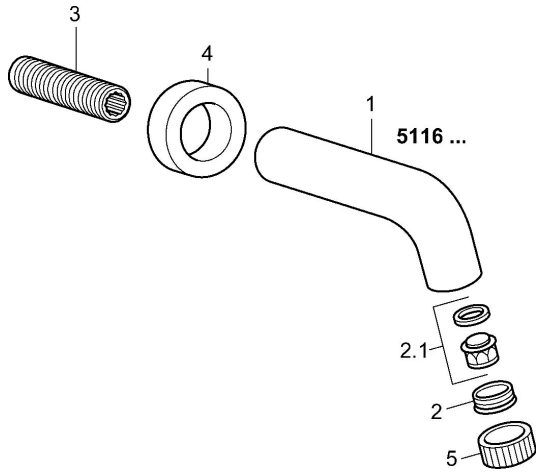

## Ersatzteile

### SP51162100

	Name	Art.-Nr.
2	Luftsprudler und Schlüssel, M24x1, (2002-) Chrom	59912225
2.1	Luftsprudler, M22/M24	59905873
3	Gewindenippel, G1/2, AF12	59912144
4	Flansch, d 55 mm Chrom <span style="background-color: #cccccc;">Ausgelaufen</span>	59912142
5	Schlüssel für Luftsprudler, (2002-)	59912228