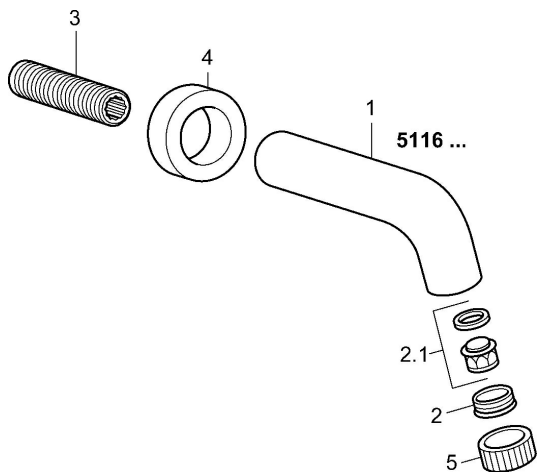

EAN: 4015474060623
static.hansa.com/51162100

Náhradní díly

SP51162100

	Název	Kód
2	Aerator a klíč, M24x1, (2002-) Chrom	59912225
2.1	Aerator, M22/M24	59905873
3	Závit bradavky, G1/2, AF12	59912144
4	Příruba, d 55 mm Chrom Ukončeno	59912142
5	Klíč k aerátoru, (2002-)	59912228