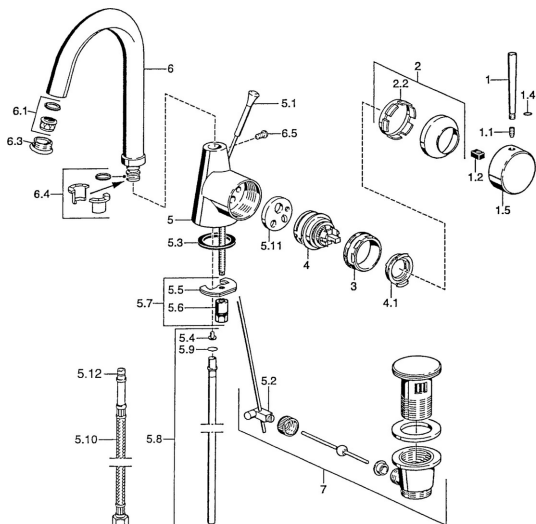

EAN: 4015474057012
static.hansa.com/51152101

Náhradné diely

SP51032101

	Názov	Kód
1	Ovládacia rukoväť, L=60 Modrá Ukončené	59912148
1	Ovládacia rukoväť, 60 mm Chróm Ukončené	59911882
1	Ovládacia rukoväť, 80 mm Chróm Ukončené	59912122
1.1	Skrutka, M5x8, SW2.5	59904755
1.2	Klzné puzdro	59904778
1.4	O-krúžok, d 6x1	59912136
1.5	Klobúk,krytka Chróm Ukončené	59911885
2	Krytka Chróm	59906563
2.2	Upevňovacia objímka	59906695
3	Očné skrutka, M50x1, SW45	59904775
4	Kartuš, 4,8 eco	59904601
4.1	Hot water limiter	59904759
5.1	Ovládacie ťažko Chróm Ukončené	59911887
5.2	Spojovací diel ťažla	59904624
5.3	Tesnenie, 37x48x3.5	59911422
5.4	Attachment clamp Ukončené	59911416
5.5		59904765
5.6	Skrutka, M8x1, SW13	59904766
5.7	Upevňovací set	59910749
5.8	Potrubié, d 10 mm, L=413	59911423
5.9	O-krúžok, 9x2	59905095
5.10	Flexibilná hadička, L=370, G3/8 Ukončené	59911626
5.11	Adaptér Ukončené	59911894
6	Výtokové rameno, L=145 mm Ukončené	59911879
6.1	Aerator, M22/24 A	59902081
6.3	Aerator, M24x1, (-2002) Chróm Ukončené	59912011
6.3	Aerator a kľúč, M24x1, (2002-) Chróm	59912225
6.4	Tesnenie sada	59911884
6.5	Skrutka, M4x7	59902075
7	Vypúšťací ventil umývadla Chróm	59911441