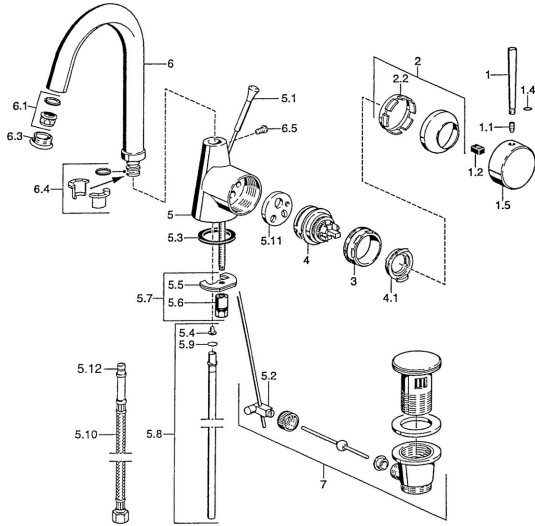

EAN: 4015474057012
static.hansa.com/51152101

Reserveonderdelen

SP51032101

	Naam	Code
1	Hendel, L=60 Blauw Stopgezet	59912148
1	Hendel, 60 mm Chroom Stopgezet	59911882
1	Hendel, 80 mm Chroom Stopgezet	59912122
1.1	Schroef, M5x8, SW2.5	59904755
1.2	Joint klassiek uitloop	59904778
1.4	O-ring, d 6x1	59912136
1.5	Kap Chroom Stopgezet	59911885
2	Kap Chroom	59906563
2.2	Vaststelling van de mouw	59906695
3	Schroef, M50x1, SW45	59904775
4	Binnenwerk, 4.8 eco	59904601
4.1	Hot water limiter	59904759
5.1	Trekstang Chroom Stopgezet	59911887
5.2	Gewrichtstuk	59904624
5.3	Dichting, 37x48x3.5	59911422
5.4	Attachment clamp Stopgezet	59911416
5.5	Fixing plate	59904765
5.6	Schroef, M8x1, SW13	59904766
5.7	Bevestigingsset	59910749
5.8	Pijp, d 10 mm, L=413	59911423
5.9	O-ring, 9x2	59905095
5.10	Flexibele aansluitingen, L=370, G3/8 Stopgezet	59911626
5.11	Adapter Stopgezet	59911894
6	Uitloop, L=145 mm Stopgezet	59911879
6.1	Mousseur, M22/24 A	59902081
6.3	Mousseur, M24x1, (-2002) Chroom Stopgezet	59912011
6.3	Mousseur en sleutel, M24x1, (2002-) Chroom	59912225
6.4	Dichting	59911884
6.5	Schroef, M4x7	59902075
7	Wastegarnituur Chroom	59911441