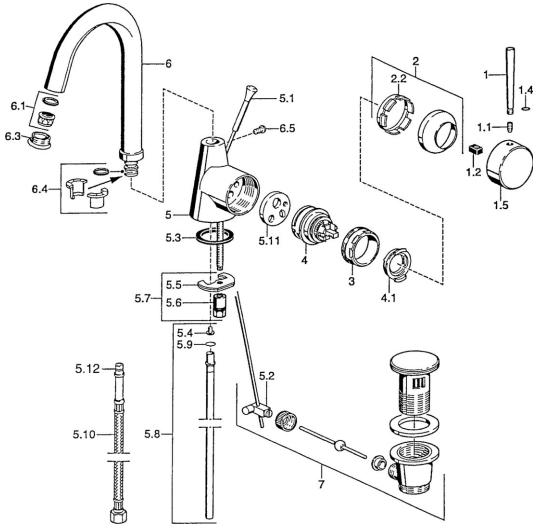

EAN: 4015474057012
static.hansa.com/51152101

Parti di ricambio

SP51032101

	Nome	Codice
1	Leva, L=60 Blu Fuori produzione	59912148
1	Leva, 60 mm Cromo Fuori produzione	59911882
1	Leva, 80 mm Cromo Fuori produzione	59912122
1.1	Screw, M5x8, SW2.5	59904755
1.2	Adattatore	59904778
1.4	O-ring, d 6x1	59912136
1.5	Cappuccio Cromo Fuori produzione	59911885
2	Cappuccio Cromo	59906563
2.2	Manicotto di fissaggio	59906695
3	Vite eye, M50x1, SW45	59904775
4	Cartuccia, 4,8 eco	59904601
4.1	Hot water limiter	59904759
5.1	Asta saltarello Cromo Fuori produzione	59911887
5.2	Snodo	59904624
5.3	Giunto, 37x48x3.5	59911422
5.4	Attachment clamp Fuori produzione	59911416
5.5	Fixing plate	59904765
5.6	Screw, M8x1, SW13	59904766
5.7	Set di fissaggio	59910749
5.8	, d 10 mm, L=413	59911423
5.9	O-ring, 9x2	59905095
5.10	Cannette flessibili, L=370, G3/8 Fuori produzione	59911626
5.11	Adapter Fuori produzione	59911894
6	Bocca, L=145 mm Fuori produzione	59911879
6.1	Aeratore, M22/24 A	59902081
6.3	Aeratore, M24x1, (-2002) Cromo Fuori produzione	59912011
6.3	Aeratore e chiave, M24x1, (2002-) Cromo	59912225
6.4	Kit di guarnizione	59911884
6.5	Screw, M4x7	59902075
7	Scarico a saltarello Cromo	59911441