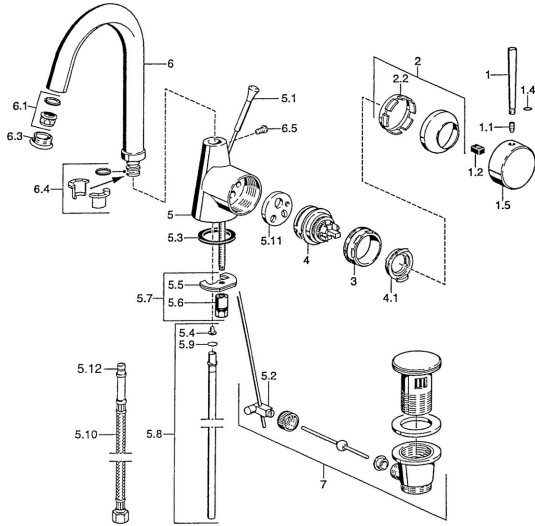

EAN: 4015474057012
static.hansa.com/51152101

Ersatzteile

SP51032101

	Name	Art.-Nr.
1	Hebel, L=60 Blau Ausgelaufen	59912148
1	Hebel, 60 mm Chrom Ausgelaufen	59911882
1	Hebel, 80 mm Chrom Ausgelaufen	59912122
1.1	Schraube, M5x8, SW2.5	59904755
1.2	Kunststoffadapter	59904778
1.4	O-Ring, d 6x1	59912136
1.5	Abdeckkappe Chrom Ausgelaufen	59911885
2	Abdeckkappe Chrom	59906563
2.2	Befestigungshülse	59906695
3	Ringschraube, M50x1, SW45	59904775
4	Kartusche, 4.8 eco	59904601
4.1	Warmwasser Begrenzer	59904759
5.1	Zugstange mit Knopf Chrom Ausgelaufen	59911887
5.2	Gelenkstück	59904624
5.3	Dichtung, 37x48x3.5	59911422
5.4	Befestigungsklammer Ausgelaufen	59911416
5.5	Befestigungsplatte	59904765
5.6	Schraube, M8x1, SW13	59904766
5.7	Befestigungssatz	59910749
5.8	Rohr, d 10 mm, L=413	59911423
5.9	O-Ring, 9x2	59905095
5.10	Anschlußschlauch, L=370, G3/8 Ausgelaufen	59911626
5.11	Adapter Ausgelaufen	59911894
6	Auslauf, L=145 mm Ausgelaufen	59911879
6.1	Luftsprudler, M22/24 A	59902081
6.3	Luftsprudler, M24x1, (-2002) Chrom Ausgelaufen	59912011
6.3	Luftsprudler und Schlüssel, M24x1, (2002-) Chrom	59912225
6.4	Dichtungskit	59911884
6.5	Schraube, M4x7	59902075
7	Ablaufgarnitur Chrom	59911441