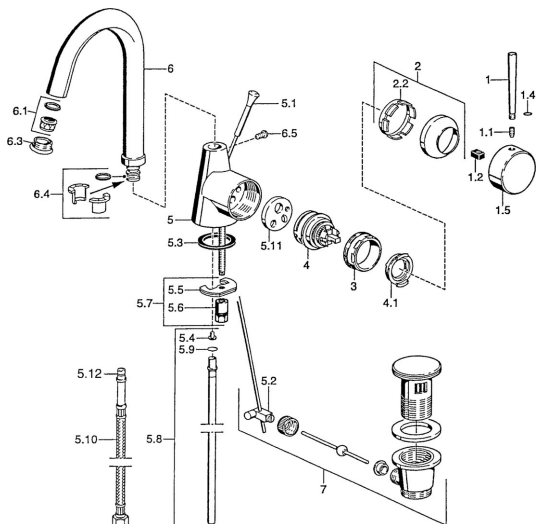

## Náhradní díly

### SP51032101

	Název	Kód
1	Páka, L=60 Modrá <b>Ukončeno</b>	59912148
1	Páka, 60 mm Chrom <b>Ukončeno</b>	59911882
1	Páka, 80 mm Chrom <b>Ukončeno</b>	59912122
1.1	Šroub, M5x8, SW2.5	59904755
1.2	Kluzné pouzdro (osazené)	59904778
1.4	O-kroužek, d 6x1	59912136
1.5	Víko Chrom <b>Ukončeno</b>	59911885
2	Krytka Chrom	59906563
2.2	Upevňovací objímka	59906695
3	Oční šroub, M50x1, SW45	59904775
4	Kartuše, 4.8 eco	59904601
4.1	Hot water limiter	59904759
5.1	Ovládací táhlo vypouštěcího ventilu Chrom <b>Ukončeno</b>	59911887
5.2	Spojovací díl táhel	59904624
5.3	Těsnění, 37x48x3.5	59911422
5.4	Attachment clamp <b>Ukončeno</b>	59911416
5.5	Upevňovací deska	59904765
5.6	Šroub, M8x1, SW13	59904766
5.7	Upevňovací set	59910749
5.8	Roura, d 10 mm, L=413	59911423
5.9	O-kroužek, 9x2	59905095
5.10	Flexibilní hadička, L=370, G3/8 <b>Ukončeno</b>	59911626
5.11	Adaptér <b>Ukončeno</b>	59911894
6	Výtokové rameno, L=145 mm <b>Ukončeno</b>	59911879
6.1	Aerator, M22/24 A	59902081
6.3	Aerator, M24x1, (-2002) Chrom <b>Ukončeno</b>	59912011
6.3	Aerator a klíč, M24x1, (2002-) Chrom	59912225
6.4	Těsnící sada	59911884
6.5	Šroub, M4x7	59902075
7	Vypouštěcí ventil Chrom	59911441