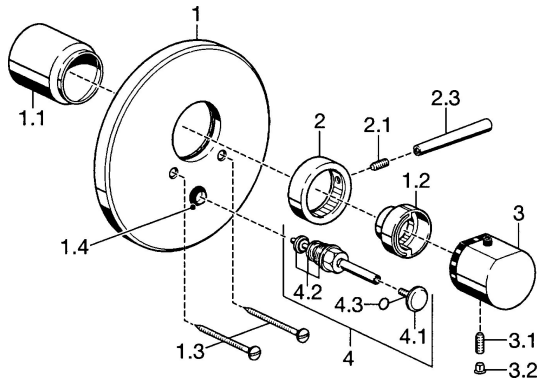

## Parti di ricambio

### SP51149102

	Nome	Codice
1	Piastra Cromo <span style="background-color: #cccccc;">Fuori produzione</span>	59912125
1.1	Cappuccio Cromo	59911570
1.2	Temperature adjustment limiter Cromo	59906355
1.3	Screw, M5x65 Cromo	59904847
1.4	Pezzi di guida	59904846
2	Manopola di apertura Cromo	59912130
2.1	Screw, M6x20	59911228
2.3	Leva, 80 mm Cromo	59912128
3	Maniglia per regolazione della temperatura Cromo	59912126
3.1	Screw, M6x9.5	59901609
3.2	Spinotto Cromo	59911840
3.3	Rebound pin	59912005
4	Deviatore Cromo	59911156
4.2	Kit di guarnizione	59904791
4.3	O-ring, d 4x1	59902331
N.I.	Prolunga, 35 mm	59911438