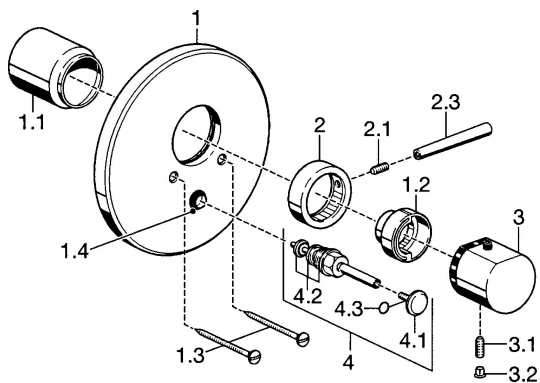

## Pièces de rechange

### SP51149102

	Nom	Code
1	Rosaces Chrome <b>Arrêté</b>	59912125
1.1	Chape Chrome	59911570
1.2	Temperature adjustment limiter Chrome	59906355
1.3	Vis, M5x65 Chrome	59904847
1.4	Chape crantée	59904846
2	Croisillon d'ouverture Chrome	59912130
2.1	Vis, M6x20	59911228
2.3	Levier, 80 mm Chrome	59912128
3	Croisillon réglage de température Chrome	59912126
3.1	Vis, M6x9.5	59901609
3.2	Butée de réglage Chrome	59911840
3.3	Rebound pin	59912005
4	Inverseur Chrome	59911156
4.2	Set de fixation pour bec	59904791
4.3	Joint, d 4x1	59902331
N.I.	Rallonge pour mitigeur encastrés, 35 mm	59911438