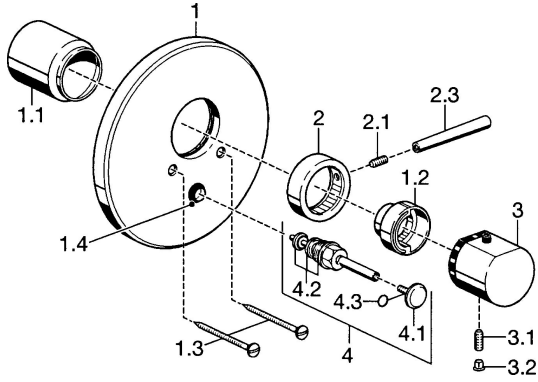

EAN: 4015474021914
static.hansa.com/51149102

Ersatzteile

SP51149102

	Name	Art.-Nr.
1	Deckplatte Chrom Ausgelaufen	59912125
1.1	Abdeckkappe Chrom	59911570
1.2	Temperatur-Anschlagring Chrom	59906355
1.3	Schraube, M5x65 Chrom	59904847
1.4	Führungsstück	59904846
2	Mengen-Einstell-Griff Chrom	59912130
2.1	Schraube, M6x20	59911228
2.3	Hebel, 80 mm Chrom	59912128
3	Temperatureinstellgriff Chrom	59912126
3.1	Schraube, M6x9.5	59901609
3.2	Abdeckstopfen Chrom	59911840
3.3	Anschlagstift	59912005
4	Umsteller, automatisch Chrom	59911156
4.2	Dichtungskit	59904791
4.3	O-Ring, d 4x1	59902331
N.I.	Verlängerungssatz, 35 mm	59911438