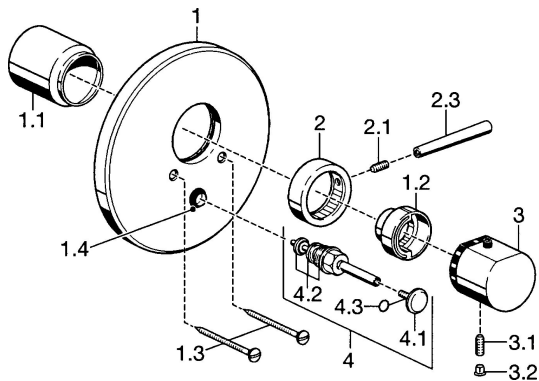

EAN: 4015474021914
static.hansa.com/51149102

Náhradní díly

SP51149102

	Název	Kód
1	Krycí díl Chrom Ukončeno	59912125
1.1	Krytka Chrom	59911570
1.2	Temperature adjustment limiter Chrom	59906355
1.3	Šroub, M5x65 Chrom	59904847
1.4	Krytka Eko dřez	59904846
2	Rukojeť regulátoru průtoku Chrom	59912130
2.1	Šroub, M6x20	59911228
2.3	Páka, 80 mm Chrom	59912128
3	Ovladač regulátoru teploty Chrom	59912126
3.1	Šroub, M6x9.5	59901609
3.2	Vymezovací vložka Chrom	59911840
3.3	Rebound pin	59912005
4	Přepínač Chrom	59911156
4.2	Těsnící sada	59904791
4.3	O-kroužek, d 4x1	59902331
N.I.	Nástavec-sada, 35 mm	59911438