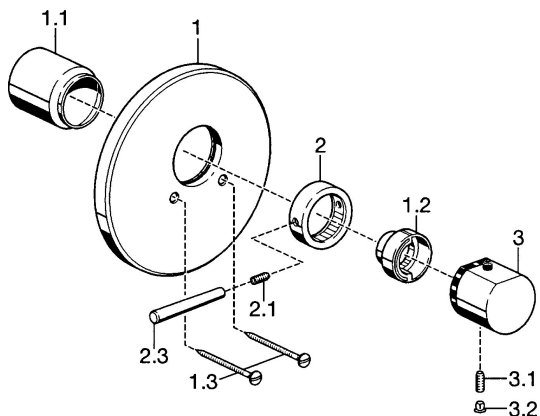

EAN: 4015474022041
static.hansa.com/51139102

Náhradné diely

SP51139102

	Názov	Kód
1	Krycí diel, d 188 mm Chróm	59912124
1.1	Krytka Chróm	59911570
1.2	Temperature adjustment limiter Chróm	59906355
1.3	Skrutka, M5x65 Chróm	59904847
2	Rukoväť regulátora prietoku vody Chróm	59912130
2.1	Skrutka, M6x20	59911228
2.3	Ovládacia rukoväť, 80 mm Chróm	59912128
3	Rukoväť regulátora teploty Chróm	59912126
3.1	Skrutka, M6x9.5	59901609
3.2	Vymedzovacia vložka Chróm	59911840
3.3	Rebound pin	59912005
N.I.	Nadstavňný segment, 35 mm	59911438