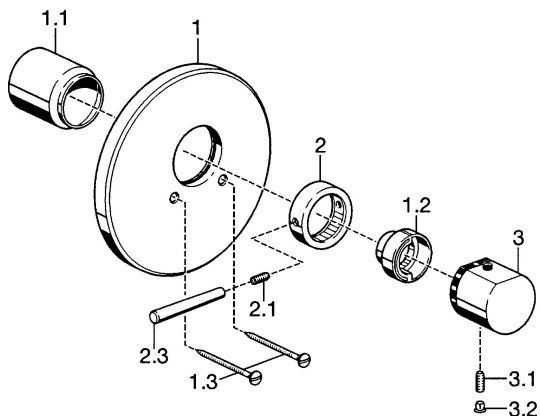

## Reserveonderdelen

### SP51139102

	Naam	Code
1	Afdekplaat, d 188 mm Chrom	59912124
1.1	Kap Chrom	59911570
1.2	Temperature adjustment limiter Chrom	59906355
1.3	Schroef, M5x65 Chrom	59904847
2	Debiethendel Chrom	59912130
2.1	Schroef, M6x20	59911228
2.3	Hendel, 80 mm Chrom	59912128
3	Temperatuur hendel Chrom	59912126
3.1	Schroef, M6x9.5	59901609
3.2	Binnendeel temperatuurhendel Chrom	59911840
3.3	Rebound pin	59912005
N.I.	Inbouwverlengstuk compleet, 35 mm	59911438