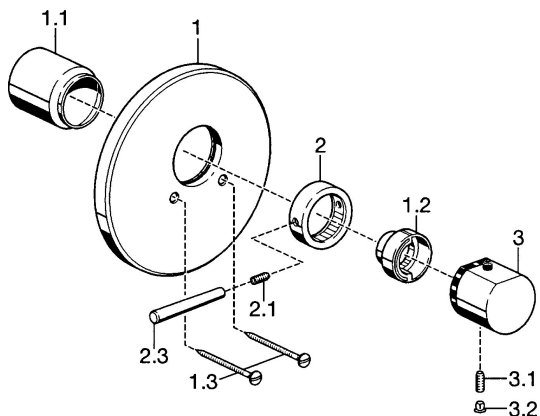

## Parti di ricambio

### SP51139102

	Nome	Codice
1	Piastra, d 188 mm Cromo	59912124
1.1	Cappuccio Cromo	59911570
1.2	Temperature adjustment limiter Cromo	59906355
1.3	Screw, M5x65 Cromo	59904847
2	Manopola di apertura Cromo	59912130
2.1	Screw, M6x20	59911228
2.3	Leva, 80 mm Cromo	59912128
3	Maniglia per regolazione della temperatura Cromo	59912126
3.1	Screw, M6x9.5	59901609
3.2	Spinotto Cromo	59911840
3.3	Rebound pin	59912005
N.I.	Prolunga, 35 mm	59911438