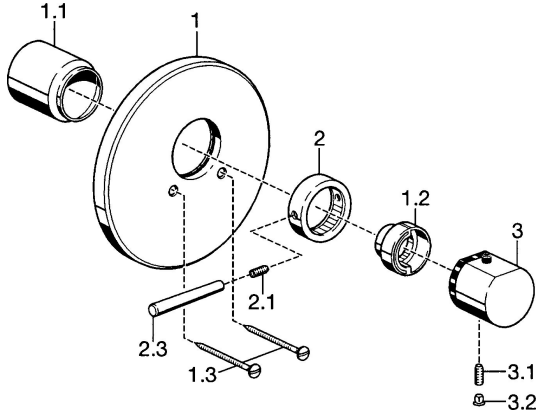

EAN: 4015474022041
static.hansa.com/51139102

Pièces de rechange

SP51139102

	Nom	Code
1	Rosaces, d 188 mm Chrome	59912124
1.1	Chape Chrome	59911570
1.2	Temperature adjustment limiter Chrome	59906355
1.3	Vis, M5x65 Chrome	59904847
2	Croisillon d'ouverture Chrome	59912130
2.1	Vis, M6x20	59911228
2.3	Levier, 80 mm Chrome	59912128
3	Croisillon réglage de température Chrome	59912126
3.1	Vis, M6x9.5	59901609
3.2	Butée de réglage Chrome	59911840
3.3	Rebound pin	59912005
N.I.	Rallonge pour mitigeur encastrés, 35 mm	59911438