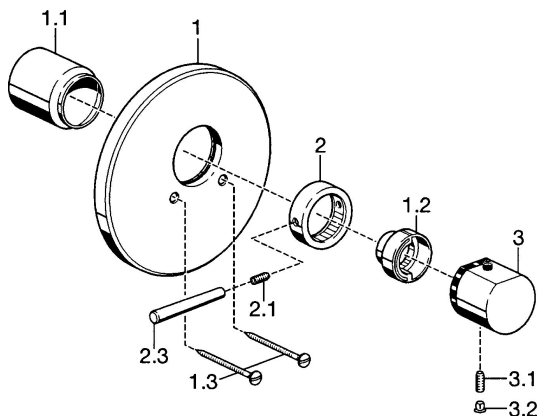

## Ersatzteile

### SP51139102

	Name	Art.-Nr.
1	Deckplatte, d 188 mm Chrom	59912124
1.1	Abdeckkappe Chrom	59911570
1.2	Temperatur-Anschlagring Chrom	59906355
1.3	Schraube, M5x65 Chrom	59904847
2	Mengen-Einstell-Griff Chrom	59912130
2.1	Schraube, M6x20	59911228
2.3	Hebel, 80 mm Chrom	59912128
3	Temperatureinstellgriff Chrom	59912126
3.1	Schraube, M6x9.5	59901609
3.2	Abdeckstopfen Chrom	59911840
3.3	Anschlagstift	59912005
N.I.	Verlängerungssatz, 35 mm	59911438