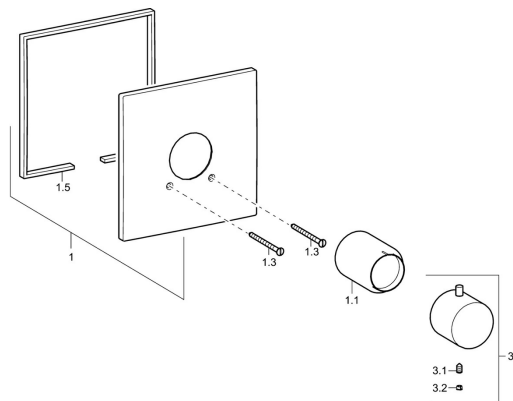

EAN: 4015474188655
static.hansa.com/51129172

Náhradné diely

SP51129172

	Názov	Kód
1	Kryt príruby, 175x175 Chróm Ukončené	59913496
1.1	Krytka Chróm Ukončené	59912540
1.3	Skrutka, M5x65 Chróm	59904847
3	Rukoväť regulátora teploty, (2011-) Chróm	59913497
3.1	Skrutka, M6x9.5	59901609
3.2	Vymedzovacia vložka Chróm	59911840
N.I.	Nadstavňný segment, 35 mm	59912459