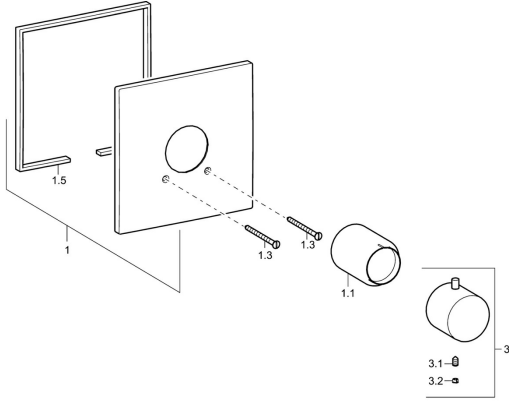

EAN: 4015474188655
static.hansa.com/51129172

Reserveonderdelen

SP51129172

	Naam	Code
1	Afdekplaat, 175x175 Chroom Stopgezet	59913496
1.1	Kap Chroom Stopgezet	59912540
1.3	Schroef, M5x65 Chroom	59904847
3	Temperatuur hendel, (2011-) Chroom	59913497
3.1	Schroef, M6x9.5	59901609
3.2	Binnendeel temperatuurhendel Chroom	59911840
N.I.	Inbouwverlengstuk compleet, 35 mm	59912459