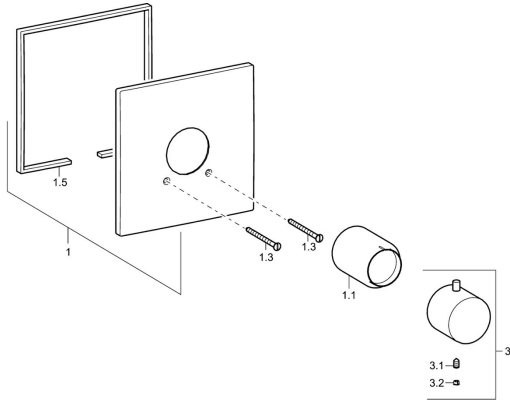

EAN: 4015474188655
static.hansa.com/51129172

Parti di ricambio

SP51129172

	Nome		Codice
1	Piastra, 175x175 Cromo Fuori produzione		59913496
1.1	Cappuccio Cromo Fuori produzione		59912540
1.3	Screw, M5x65 Cromo		59904847
3	Maniglia per regolazione della temperatura, (2011-) Cromo		59913497
3.1	Screw, M6x9.5		59901609
3.2	Spinotto Cromo		59911840
N.I.	Prolunga, 35 mm		59912459