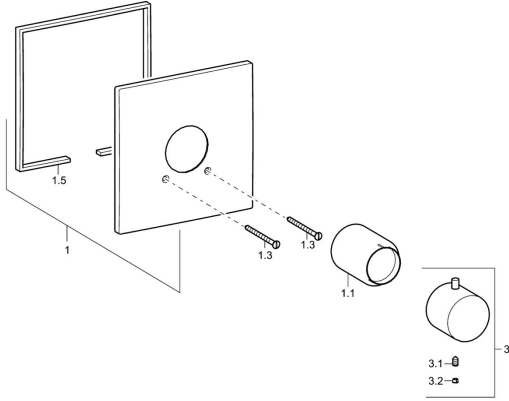

EAN: 4015474188655
static.hansa.com/51129172

Pièces de rechange

SP51129172

	Nom	Code
1	Rosaces, 175x175 Chrome Arrêté	59913496
1.1	Chape Chrome Arrêté	59912540
1.3	Vis, M5x65 Chrome	59904847
3	Croisillon réglage de température, (2011-) Chrome	59913497
3.1	Vis, M6x9.5	59901609
3.2	Butée de réglage Chrome	59911840
N.I.	Rallonge pour mitigeur encastrés, 35 mm	59912459