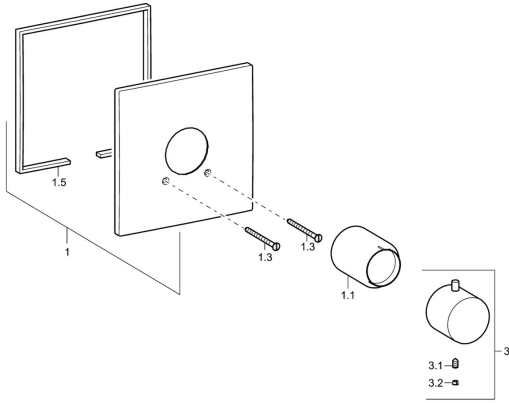

EAN: 4015474188655
static.hansa.com/51129172

Náhradní díly

SP51129172

	Název	Kód
1	Kryt příruby, 175x175 Chrom Ukončeno	59913496
1.1	Krytka Chrom Ukončeno	59912540
1.3	Šroub, M5x65 Chrom	59904847
3	Ovladač regulátoru teploty, (2011-) Chrom	59913497
3.1	Šroub, M6x9.5	59901609
3.2	Vymezovací vložka Chrom	59911840
N.I.	Nástavec-sada, 35 mm	59912459