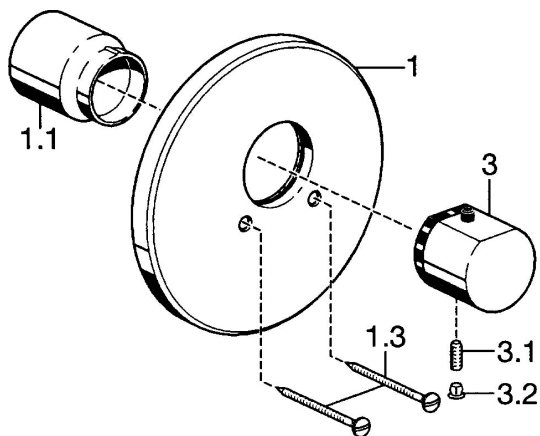

## Reserveonderdelen

### SP51129102

	Naam	Code
1	Afdekplaat, d 188 mm Chroom	59912124
1.1	Kap Chroom	59911564
1.3	Schroef, M5x65 Chroom	59904847
3	Temperatuur hendel Chroom	59912126
3.1	Schroef, M6x9.5	59901609
3.2	Binnendeel temperatuurhendel Chroom	59911840
3.3	Rebound pin	59912005
N.I.	Inbouwverlengstuk compleet, 35 mm	59911438