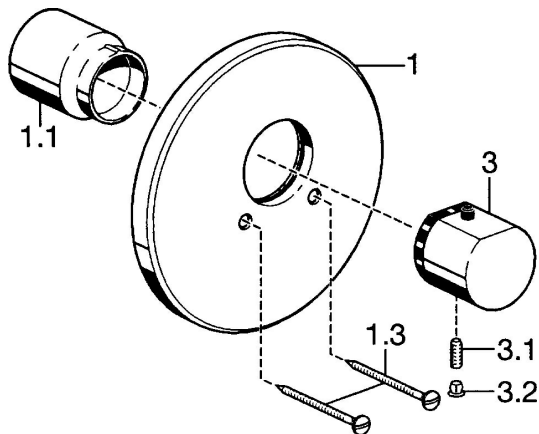

## Parti di ricambio

### SP51129102

	Nome	Codice
1	Piastra, d 188 mm Cromo	59912124
1.1	Cappuccio Cromo	59911564
1.3	Screw, M5x65 Cromo	59904847
3	Maniglia per regolazione della temperatura Cromo	59912126
3.1	Screw, M6x9.5	59901609
3.2	Spinotto Cromo	59911840
3.3	Rebound pin	59912005
N.I.	Prolunga, 35 mm	59911438