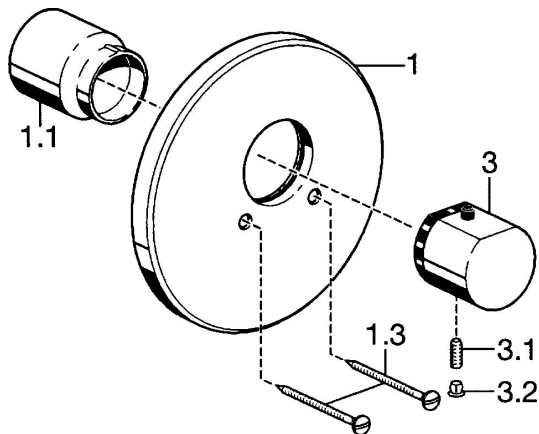

## Pièces de rechange

### SP51129102

	Nom	Code
1	Rosaces, d 188 mm Chrome	59912124
1.1	Chape Chrome	59911564
1.3	Vis, M5x65 Chrome	59904847
3	Croisillon réglage de température Chrome	59912126
3.1	Vis, M6x9.5	59901609
3.2	Butée de réglage Chrome	59911840
3.3	Rebound pin	59912005
N.I.	Rallonge pour mitigeur encastrés, 35 mm	59911438