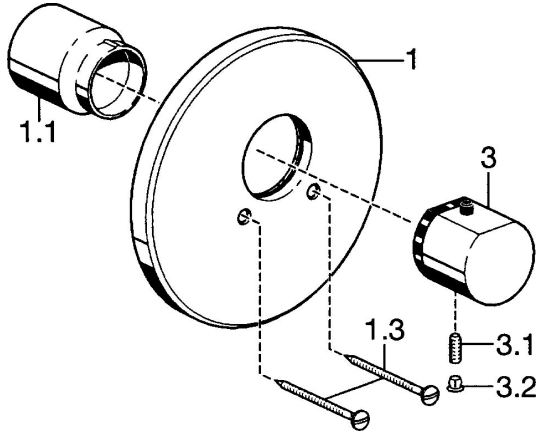

EAN: 4015474021808
static.hansa.com/51129102

Ersatzteile

SP51129102

	Name	Art.-Nr.
1	Deckplatte, d 188 mm Chrom	59912124
1.1	Abdeckkappe Chrom	59911564
1.3	Schraube, M5x65 Chrom	59904847
3	Temperatureinstellgriff Chrom	59912126
3.1	Schraube, M6x9.5	59901609
3.2	Abdeckstopfen Chrom	59911840
3.3	Anschlagstift	59912005
N.I.	Verlängerungssatz, 35 mm	59911438