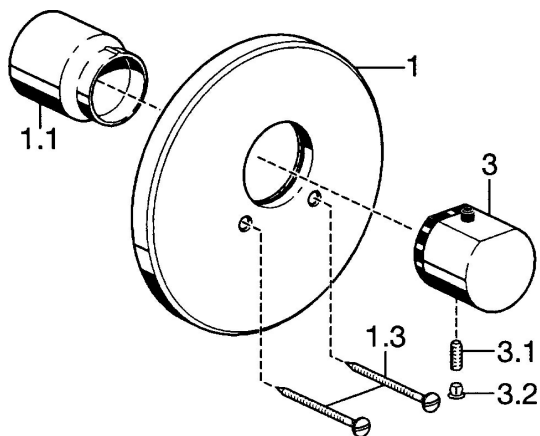

EAN: 4015474021808
static.hansa.com/51129102

Náhradní díly

SP51129102

	Název	Kód
1	Krycí díl, d 188 mm Chrom	59912124
1.1	Krytka Chrom	59911564
1.3	Šroub, M5x65 Chrom	59904847
3	Ovladač regulátoru teploty Chrom	59912126
3.1	Šroub, M6x9.5	59901609
3.2	Vymezovací vložka Chrom	59911840
3.3	Rebound pin	59912005
N.I.	Nástavec-sada, 35 mm	59911438