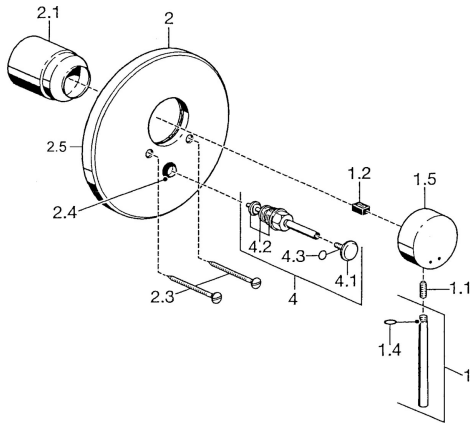

EAN: 4015474021679
static.hansa.com/5111910174

Náhradné diely

SP51119101

	Názov	Kód
1	Ovládací rukoväť, 80 mm Chróm Ukončené	59912122
1.1	Skrutka, M5x8, SW2,5	59904755
1.2	Klzné puzdro	59904778
1.4	O-kružok, d 6x1	59912136
1.5	Krytka Chróm Ukončené	59912143
2	Krycí diel Chróm Ukončené	59912125
2.1	Krytka Chróm	59904820
2.3	Skrutka, M5x65 Chróm	59904847
2.4	Krytka Eko drez-kapna	59904846
4	Prepínač Chróm	59911156
4.2	Tesnenie sada	59904791
4.3	O-kružok, d 4x1	59902331
N.I.	Nadstavňový segment, 20 mm	59904983