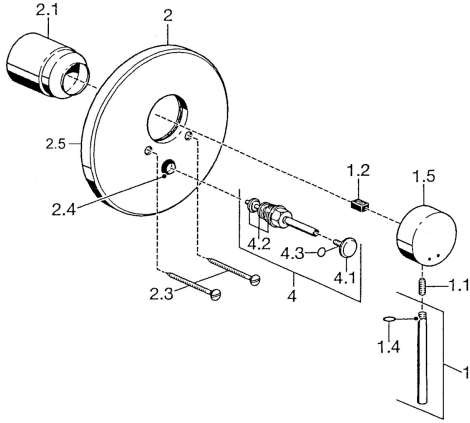

EAN: 4015474021679
static.hansa.com/5111910174

Reserveonderdelen

SP51119101

	Naam	Code
1	Hendel, 80 mm Chromom Stopgezet	59912122
1.1	Schroef, M5x8, SW2.5	59904755
1.2	Joint klassiek uitloop	59904778
1.4	O-ring, d 6x1	59912136
1.5	Kap Chromom Stopgezet	59912143
2	Afdekplaat Chromom Stopgezet	59912125
2.1	Kap Chromom	59904820
2.3	Schroef, M5x65 Chromom	59904847
2.4	Kapmet begrenzer keuken	59904846
4	Omsteller Chromom	59911156
4.2	Dichting	59904791
4.3	O-ring, d 4x1	59902331
N.I.	Inbouwverlengstuk compleet, 20 mm	59904983