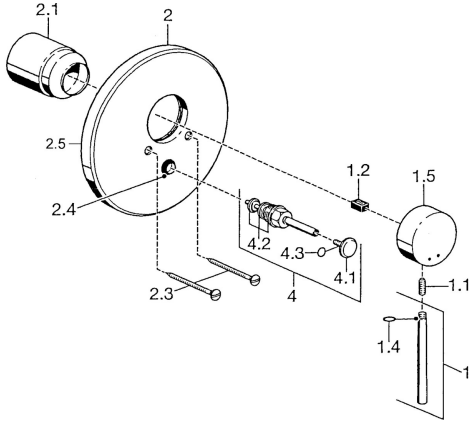

EAN: 4015474021679
static.hansa.com/5111910174

Parti di ricambio

SP51119101

	Nome		Codice
1	Leva, 80 mm Cromo Fuori produzione		59912122
1.1	Screw, M5x8, SW2.5		59904755
1.2	Adattatore		59904778
1.4	O-ring, d 6x1		59912136
1.5	Cappuccio Cromo Fuori produzione		59912143
2	Piastra Cromo Fuori produzione		59912125
2.1	Cappuccio Cromo		59904820
2.3	Screw, M5x65 Cromo		59904847
2.4	Pezzi di guida		59904846
4	Deviatore Cromo		59911156
4.2	Kit di guarnizione		59904791
4.3	O-ring, d 4x1		59902331
N.I.	Prolunga, 20 mm		59904983