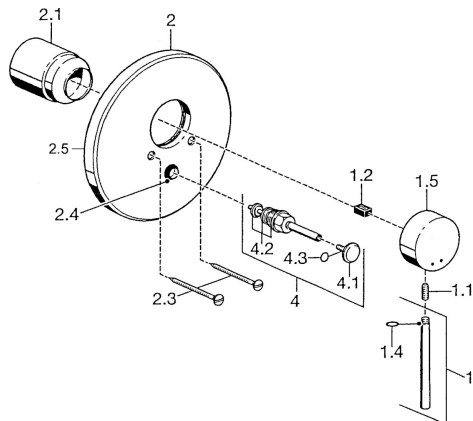

EAN: 4015474021679

[static.hansa.com/5111910174](http://static.hansa.com/5111910174)
**Pièces de rechange**

**SP51119101**

|      | Nom                                     | Code     |
|------|---|----------|
| 1    | Levier, 80 mm Chrome <b>Arrêté</b>      | 59912122 |
| 1.1  | Vis, M5x8, SW2,5                        | 59904755 |
| 1.2  | Kit de joints pour bec                  | 59904778 |
| 1.4  | Joint, d 6x1                            | 59912136 |
| 1.5  | Chape Chrome <b>Arrêté</b>              | 59912143 |
| 2    | Rosaces Chrome <b>Arrêté</b>            | 59912125 |
| 2.1  | Chape Chrome                            | 59904820 |
| 2.3  | Vis, M5x65 Chrome                       | 59904847 |
| 2.4  | Chape crantée                           | 59904846 |
| 4    | Inverseur Chrome                        | 59911156 |
| 4.2  | Set de fixation pour bec                | 59904791 |
| 4.3  | Joint, d 4x1                            | 59902331 |
| N.I. | Rallonge pour mitigeur encastrés, 20 mm | 59904983 |