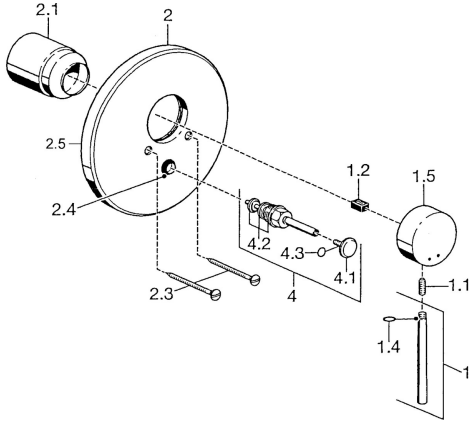

## Ersatzteile

### SP51119101

	Name	Art.-Nr.
1	Hebel, 80 mm Chrom <span style="background-color: #cccccc;">Ausgelaufen</span>	59912122
1.1	Schraube, M5x8, SW2.5	59904755
1.2	Kunststoffadapter	59904778
1.4	O-Ring, d 6x1	59912136
1.5	Abdeckkappe Chrom <span style="background-color: #cccccc;">Ausgelaufen</span>	59912143
2	Deckplatte Chrom <span style="background-color: #cccccc;">Ausgelaufen</span>	59912125
2.1	Abdeckkappe Chrom	59904820
2.3	Schraube, M5x65 Chrom	59904847
2.4	Führungsstück	59904846
4	Umsteller, automatisch Chrom	59911156
4.2	Dichtungskit	59904791
4.3	O-Ring, d 4x1	59902331
N.I.	Verlängerungssatz, 20 mm	59904983