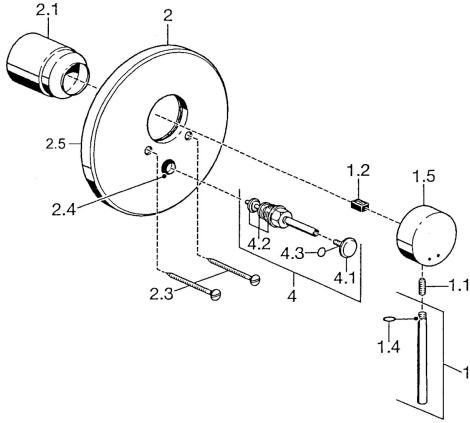

EAN: 4015474021662
static.hansa.com/51119101

Parti di ricambio

SP51119101

	Nome		Codice
1	Leva, 80 mm Cromo Fuori produzione		59912122
1.1	Screw, M5x8, SW2.5		59904755
1.2	Adattatore		59904778
1.4	O-ring, d 6x1		59912136
1.5	Cappuccio Cromo Fuori produzione		59912143
2	Piastra Cromo Fuori produzione		59912125
2.1	Cappuccio Cromo		59904820
2.3	Screw, M5x65 Cromo		59904847
2.4	Pezzi di guida		59904846
4	Deviatore Cromo		59911156
4.2	Kit di guarnizione		59904791
4.3	O-ring, d 4x1		59902331
N.I.	Prolunga, 20 mm		59904983