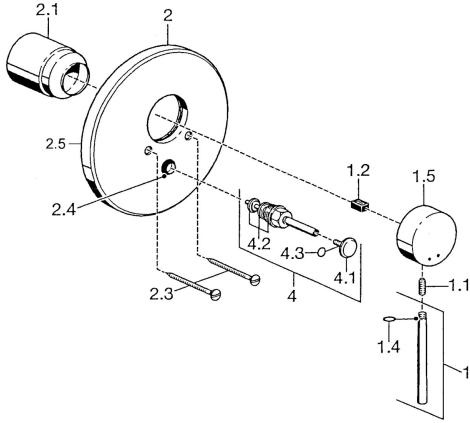

EAN: 4015474021662
static.hansa.com/51119101

Ersatzteile

SP51119101

	Name	Art.-Nr.
1	Hebel, 80 mm Chrom Ausgelaufen	59912122
1.1	Schraube, M5x8, SW2.5	59904755
1.2	Kunststoffadapter	59904778
1.4	O-Ring, d 6x1	59912136
1.5	Abdeckkappe Chrom Ausgelaufen	59912143
2	Deckplatte Chrom Ausgelaufen	59912125
2.1	Abdeckkappe Chrom	59904820
2.3	Schraube, M5x65 Chrom	59904847
2.4	Führungsstück	59904846
4	Umsteller, automatisch Chrom	59911156
4.2	Dichtungskit	59904791
4.3	O-Ring, d 4x1	59902331
N.I.	Verlängerungssatz, 20 mm	59904983