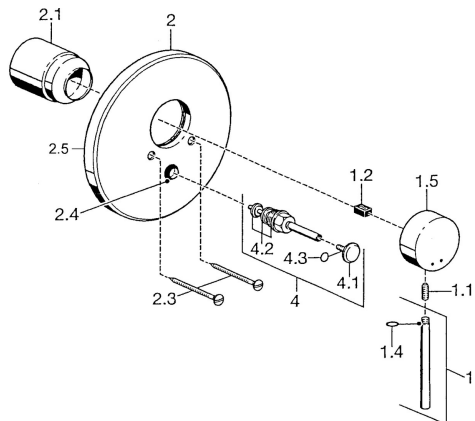

EAN: 4015474021662
static.hansa.com/51119101

Náhradní díly

SP51119101

	Název	Kód
1	Páka, 80 mm Chrom Ukončeno	59912122
1.1	Šroub, M5x8, SW2.5	59904755
1.2	Kluzné pouzdro (osazené)	59904778
1.4	O-kroužek, d 6x1	59912136
1.5	Krytka Chrom Ukončeno	59912143
2	Krycí díl Chrom Ukončeno	59912125
2.1	Krytka Chrom	59904820
2.3	Šroub, M5x65 Chrom	59904847
2.4	Krytka Eko dřez	59904846
4	Přepínač Chrom	59911156
4.2	Těsnící sada	59904791
4.3	O-kroužek, d 4x1	59902331
N.I.	Nástavec-sada, 20 mm	59904983