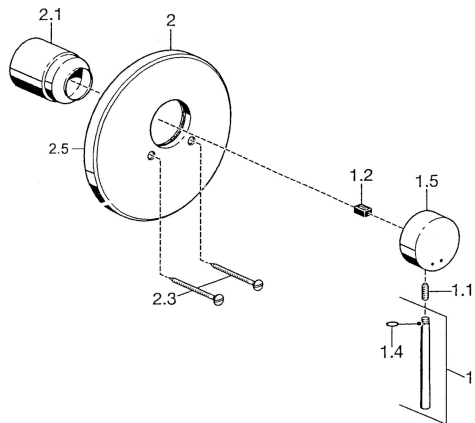

EAN: 4015474021631
static.hansa.com/5110910174

Náhradné diely

SP51109101

	Názov	Kód
1	Ovládacia rukoväť, 80 mm Chróm Ukončené	59912122
1.1	Skrutka, M5x8, SW2,5	59904755
1.2	Klzné puzdro	59904778
1.4	O-krúžok, d 6x1	59912136
1.5	Krytka Chróm Ukončené	59912143
2	Krycí diel, d 188 mm Chróm	59912124
2.1	Krytka Chróm	59904820
2.3	Skrutka, M5x65 Chróm	59904847
N.I.	Nadstavňný segment, 20 mm	59904983