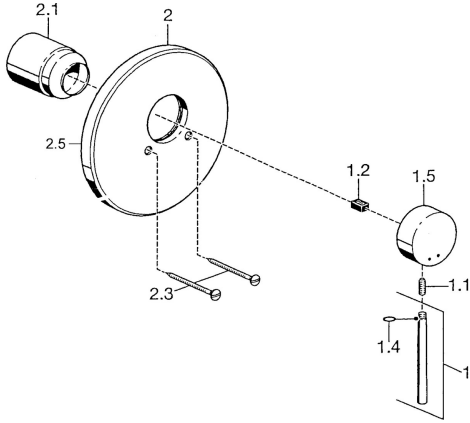

EAN: 4015474021631
static.hansa.com/5110910174

Reserveonderdelen

SP51109101

	Naam	Code
1	Hendel, 80 mm Chromom Stopgezet	59912122
1.1	Schroef, M5x8, SW2,5	59904755
1.2	Joint klassiek uitloop	59904778
1.4	O-ring, d 6x1	59912136
1.5	Kap Chromom Stopgezet	59912143
2	Afdekplaat, d 188 mm Chromom	59912124
2.1	Kap Chromom	59904820
2.3	Schroef, M5x65 Chromom	59904847
N.I.	Inbouwverlengstuk compleet, 20 mm	59904983