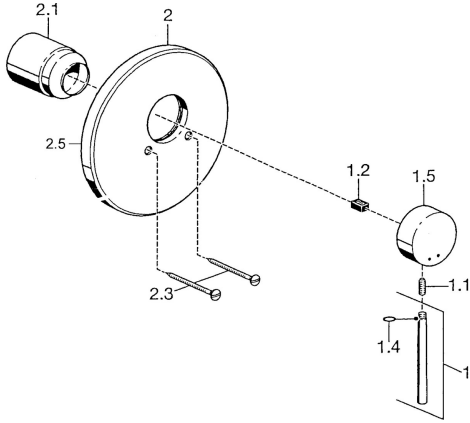

EAN: 4015474021631
static.hansa.com/5110910174

Parti di ricambio

SP51109101

	Nome		Codice
1	Leva, 80 mm Cromo	Fuori produzione	59912122
1.1	Screw, M5x8, SW2.5		59904755
1.2	Adattatore		59904778
1.4	O-ring, d 6x1		59912136
1.5	Cappuccio Cromo	Fuori produzione	59912143
2	Piastra, d 188 mm Cromo		59912124
2.1	Cappuccio Cromo		59904820
2.3	Screw, M5x65 Cromo		59904847
N.I.	Prolunga, 20 mm		59904983