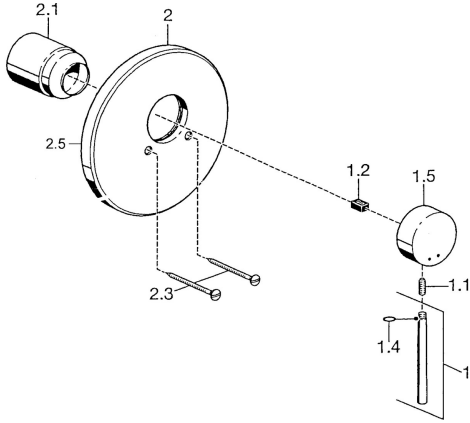

EAN: 4015474021631
static.hansa.com/5110910174

Pièces de rechange

SP51109101

	Nom	Code
1	Levier, 80 mm Chrome Arrêté	59912122
1.1	Vis, M5x8, SW2,5	59904755
1.2	Kit de joints pour bec	59904778
1.4	Joint, d 6x1	59912136
1.5	Chape Chrome Arrêté	59912143
2	Rosaces, d 188 mm Chrome	59912124
2.1	Chape Chrome	59904820
2.3	Vis, M5x65 Chrome	59904847
N.I.	Rallonge pour mitigeur encastrés, 20 mm	59904983